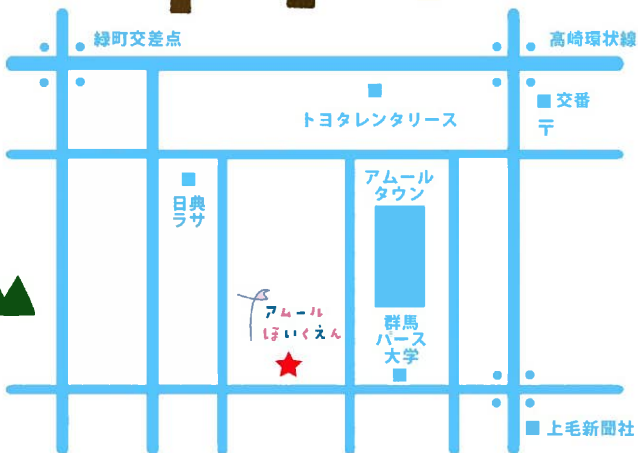

2018年4月
OPEN予定

園児募集

ほたか会グループ・ベルジグループ・たくみグループ

事業所内託児所

アムールほいくえん

高崎市問屋町1-8-2 アムールビル2階

● たくみ本部開設準備室 ●

027-370-1981